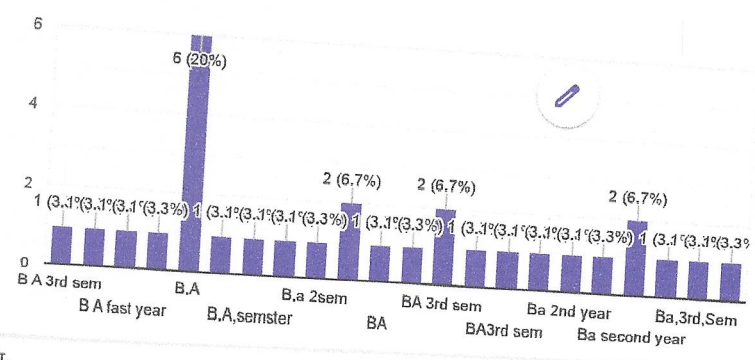

विषय-

30 responses

Copy