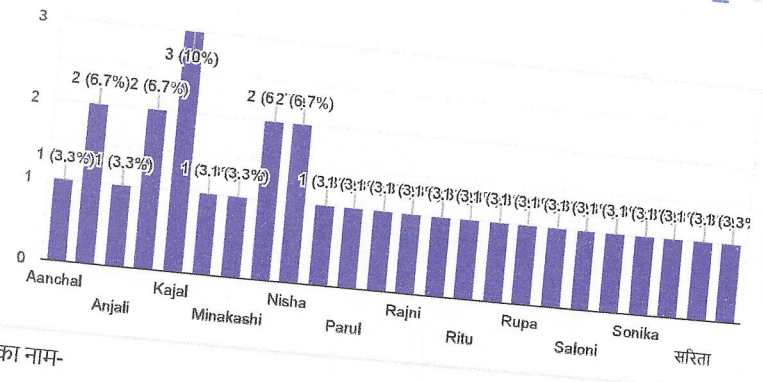

रानी धर्म कुंवर राजकाय महाविद्यालय, दल्लावाला खानपुर, हरिद्वार

32 responses

Publish analytics

छात्र का नाम -

30 responses

Copy

पिता का नाम-

31 responses