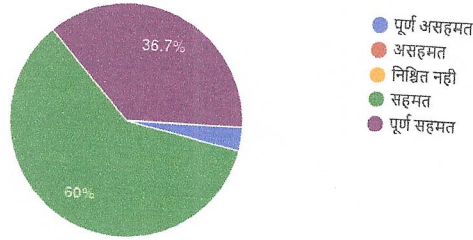

[Signature]
 प्राचार्य
 रानी धर्म कुंवर राजकीय महाविद्यालय
 दल्लावाला, खानपुर (हरिद्वार)

मोबाईल नं०-

30 responses

Copy

1. निर्धारित किताब/शिक्षण सामग्री पुस्तकालय में उपलब्ध है.

30 responses

Copy

2. महाविद्यालय में वाचनालय एवं कामनरूम उपलब्ध है.