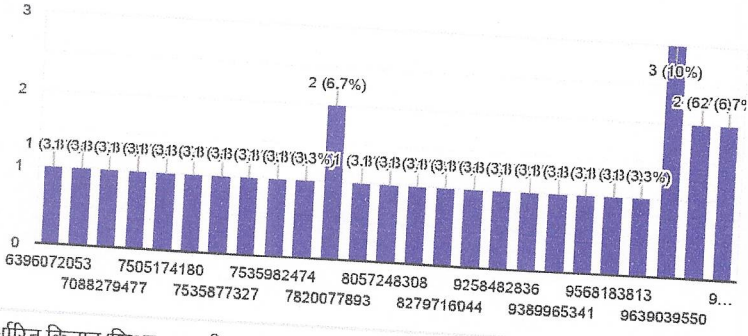

मोबाईल नं०-

30 responses

Copy

1. निर्धारित किताब/शिक्षण सामग्री पुस्तकालय में उपलब्ध है.

30 responses

Copy