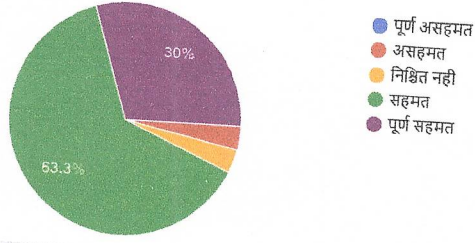

15. कक्षाएं विभिन्न दिव्यांग व्यक्तियों के लिए अनुकूल है .

30 responses

Copy

16. कक्षाएं की सफाई एवं रख-रखाव अच्छी तरह से होता है .

30 responses

Copy