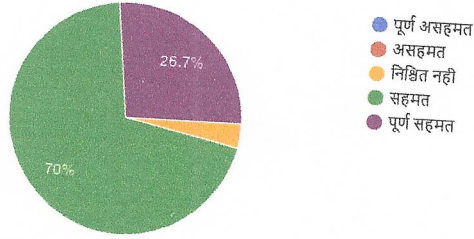

30 responses

Copy

16. कक्षाएं की सफाई एवं रख-रखाव अच्छी तरह से होता है .

30 responses

Copy

17. महाविद्यालय में 24 घंटे बिजली उपलब्ध है .

30 responses

Copy