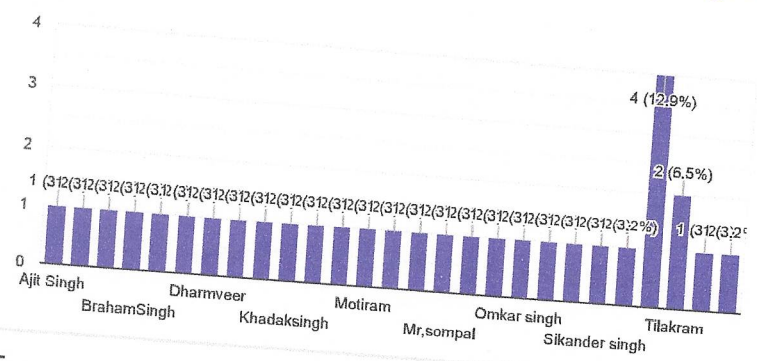

कक्षा -

30 responses

Copy