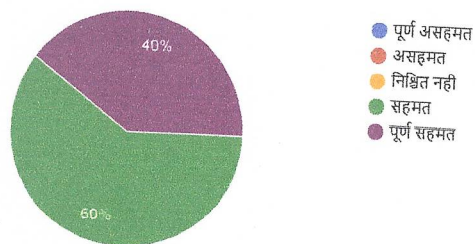

Copy

8. कार्यालय के स्टाफ सहयोग करते हैं .

30 responses

Copy

9. उपस्थिति एवं परिणाम सही समय पर दशति है .

30 responses

Copy

MD Singh
Coordinator
R.D.K.G.D College