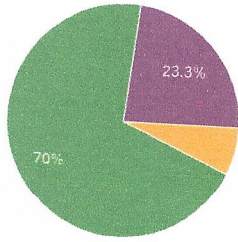

11. शुद्ध जल महाविद्यालय में उपलब्ध है .

30 responses

Copy

- पूर्ण असहमत
- असहमत
- निश्चित नहीं
- सहमत
- पूर्ण सहमत

12. शिकायते समय से सुनवाई /हल किया जाता है .

30 responses

Copy

- पूर्ण असहमत
- असहमत
- निश्चित नहीं
- सहमत
- पूर्ण सहमत

13. प्रयोगशाला में सामग्री कार्यकारी अवस्था में है .

30 responses

Copy

- पूर्ण असहमत
- असहमत
- निश्चित नहीं
- सहमत
- पूर्ण सहमत

14. महाविद्यालय का प्रांगण हराभरा एवं पर्यावरण अनुकूल है .

30 responses

Copy

- पूर्ण असहमत
- असहमत
- निश्चित नहीं
- सहमत
- पूर्ण सहमत