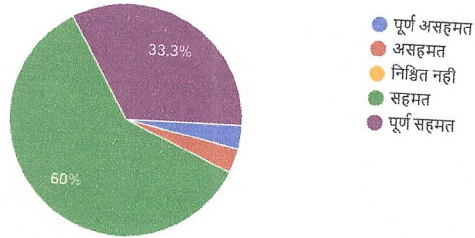

3. महाविद्यालय में वाचनालय में पर्याप्त जगह पढ़ने के लिए उपलब्ध है.

29 responses

Copy