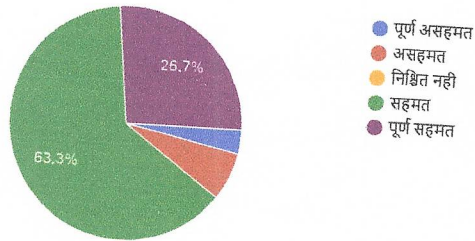

30 responses

Copy

16. कक्षाएं की सफाई एवं रख-रखाव अच्छी तरह से होता है .

30 responses

Copy

17. महाविद्यालय में 24 घंटे बिजली उपलब्ध है .

30 responses

Copy